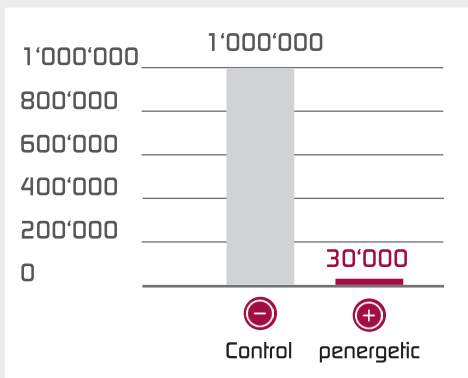

### Dosificación

*Carbonato de calcio* 2-5gr/LU

*Bicarbonato de sodio* 100-250 gr/lms/pensar

### Desarrollo de carcassa

Mejor calidad de la carcassa según LSQ estándar ya después de 1 mes de aplicación.