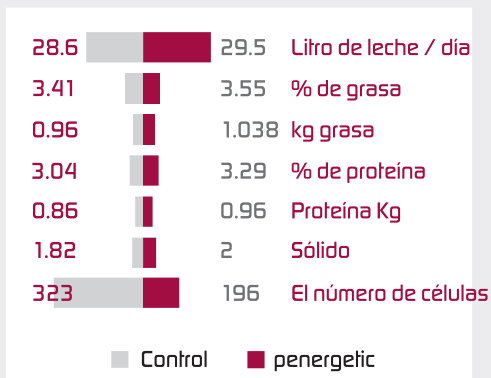

### Dosificación

*Carbonato de calcio* 2-5gr/LU

*Bicarbonato de sodio* 100-250 gr/lms/pensar

### Desarrollo de carcassa

Mejor calidad de la carcassa según LSQ estándar ya después de 1 mes de aplicación.

### E.Coli en el estiércol de pollo

Cantidad significativamente más baja de bacterias E. coli en el estiércol de pollo