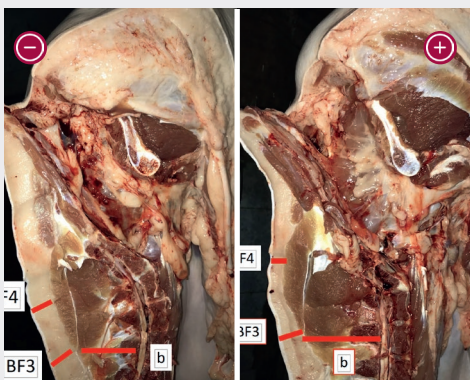

Testimonios de usuarios de PENERGETIC

Desarrollo de carcassa

Mejor calidad de la carcassa según LSQ estándar ya después de 1 mes de aplicación.